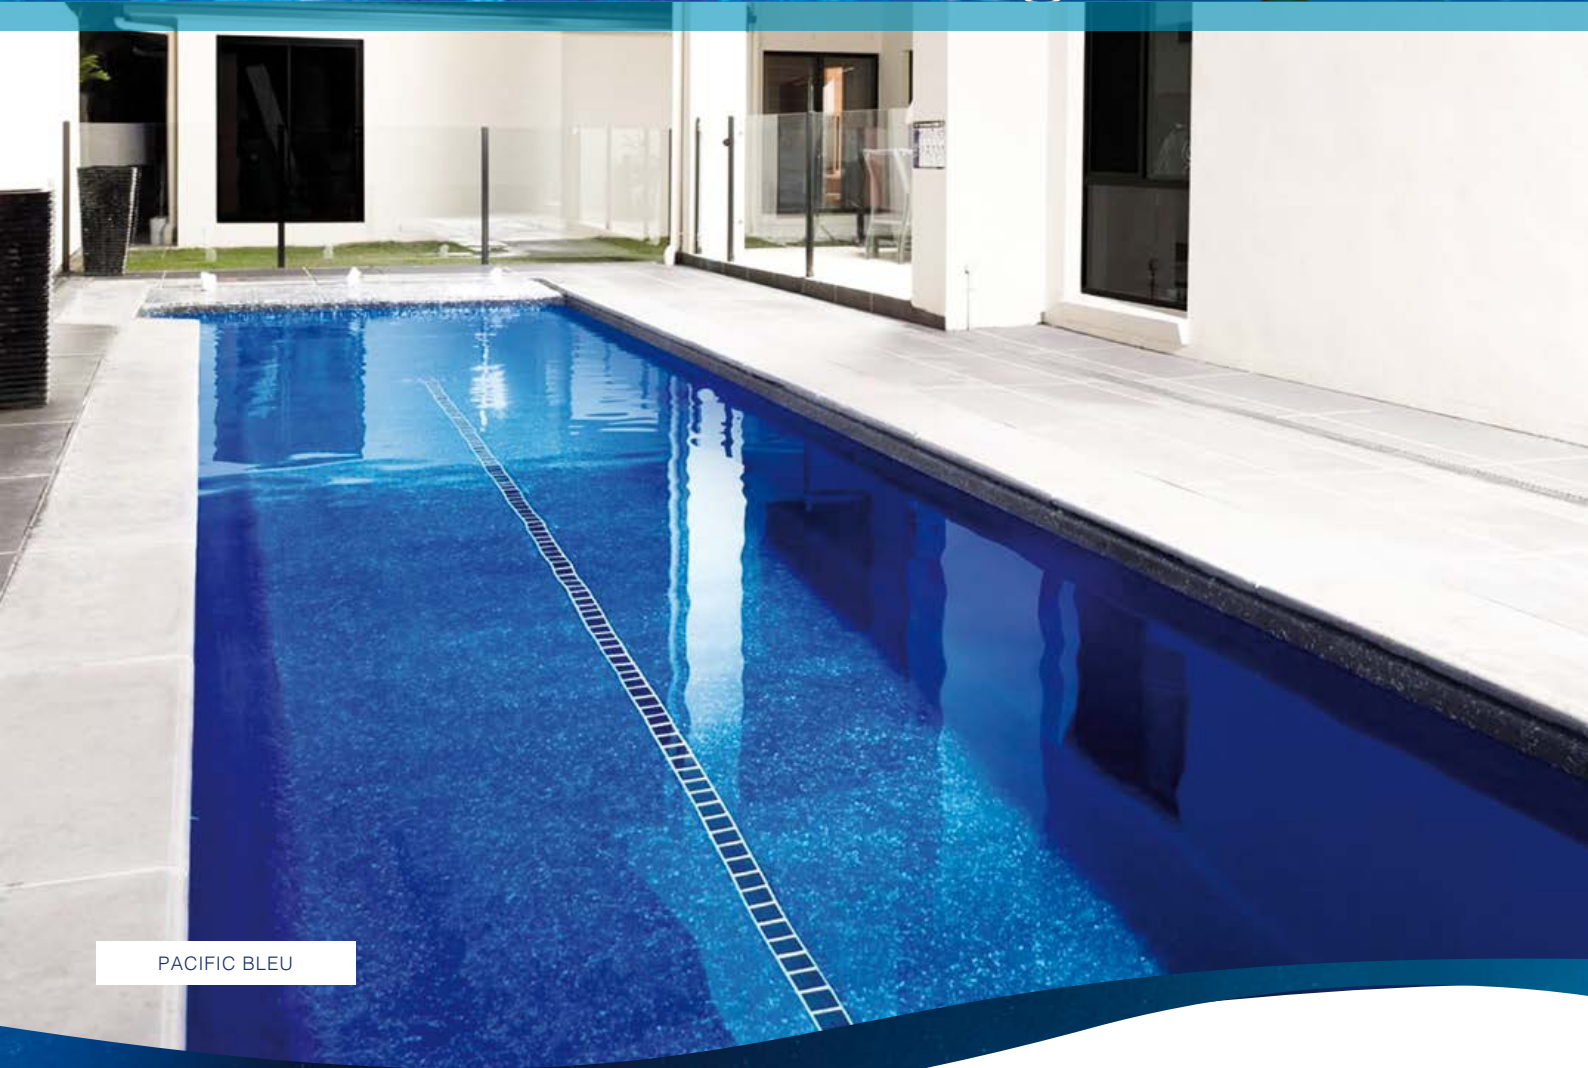

Couloir de nage

PACIFIC BLEU

C'est le modèle idéal pour les amoureux de la nage, il est idéal pour s'installer sur des terrains à la largeur réduite.

PROFONDEUR 1,40 M.

DIMENSIONS EXTÉRIEURES 11,45 x 3,22 M.

PROFONDEUR
1,40 M.

● Margelle de 24 cm intégrée à la coque.