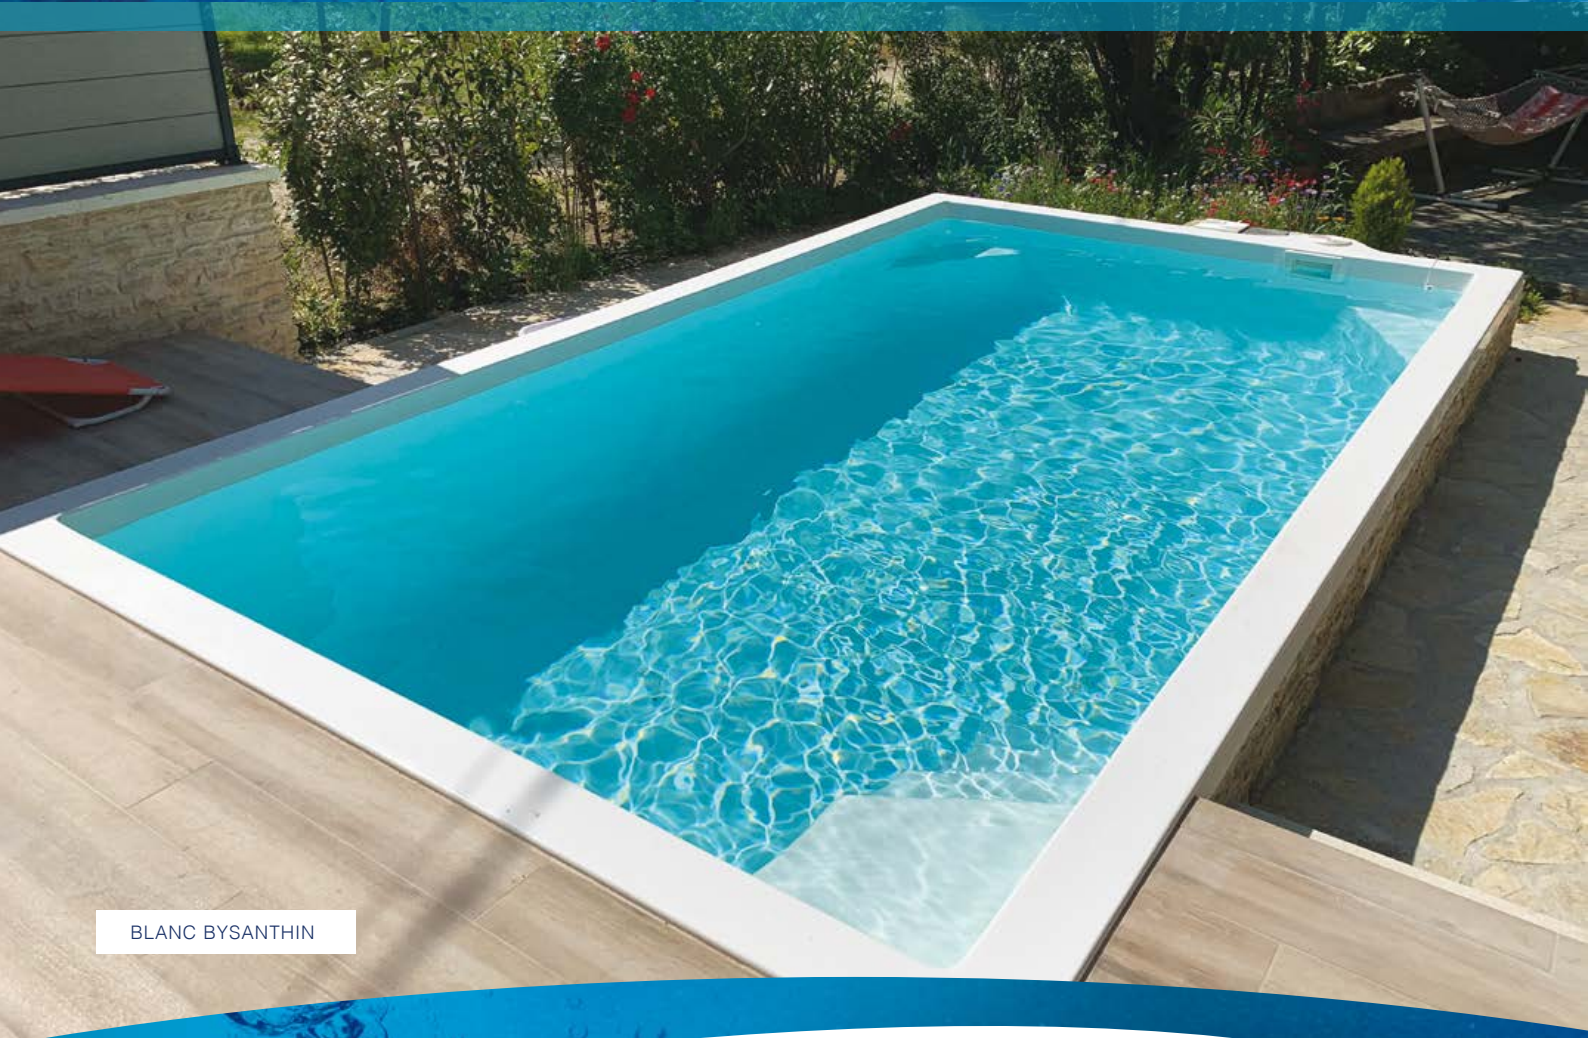

Gamme Platinum

BLANC BYSANTHIN

N°1 des ventes, ces modèles rectangulaires aux formes contemporaines ont un espace de nage incomparable, les modèles 8 et 10 sont disponibles avec coffre et volet immergé.

Platinum 6

PROFONDEUR **1,45 M.**

DIMENSIONS
EXTÉRIEURES **5,98 x 3,38 M.**

PROFONDEUR
1,45 M.

● Margelle de 18 cm intégrée à la coque.

Platinum 7

PROFONDEUR **1,45 M.**

DIMENSIONS
EXTÉRIEURES **7 x 4,25 M.**

PROFONDEUR
1,45 M.

● Margelle de 25 cm intégrée à la coque.