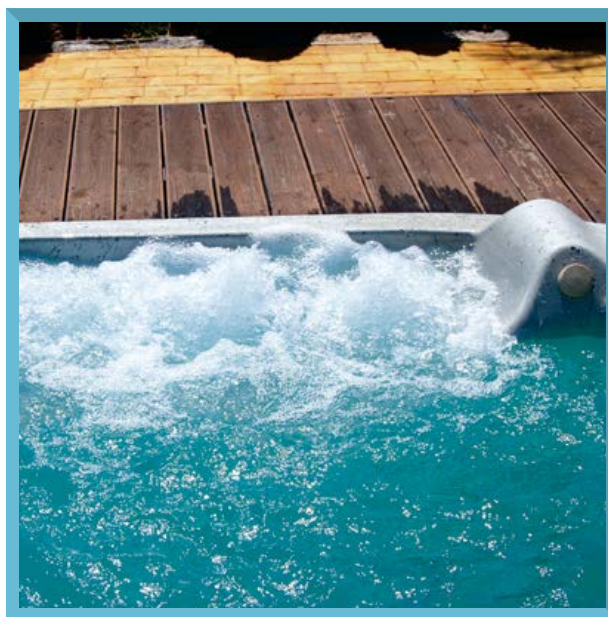

Majestic

ALABASTER

Appartenant à la même gamme que les modèles grecian et Jamaican, ces deux modèles sont plus grands avec les mêmes caractéristiques.

PROFONDEUR 1,07 / 1,82 M.

DIMENSIONS
EXTÉRIEURES 9,34 x 4,15 M.

PROFONDEUR
1,82 - 1,07 M.

- Margelle de 24 cm intégrée à la coque.
- Avec couchette balneo intégrée et table amovible.
- Kit couchette balneo en option