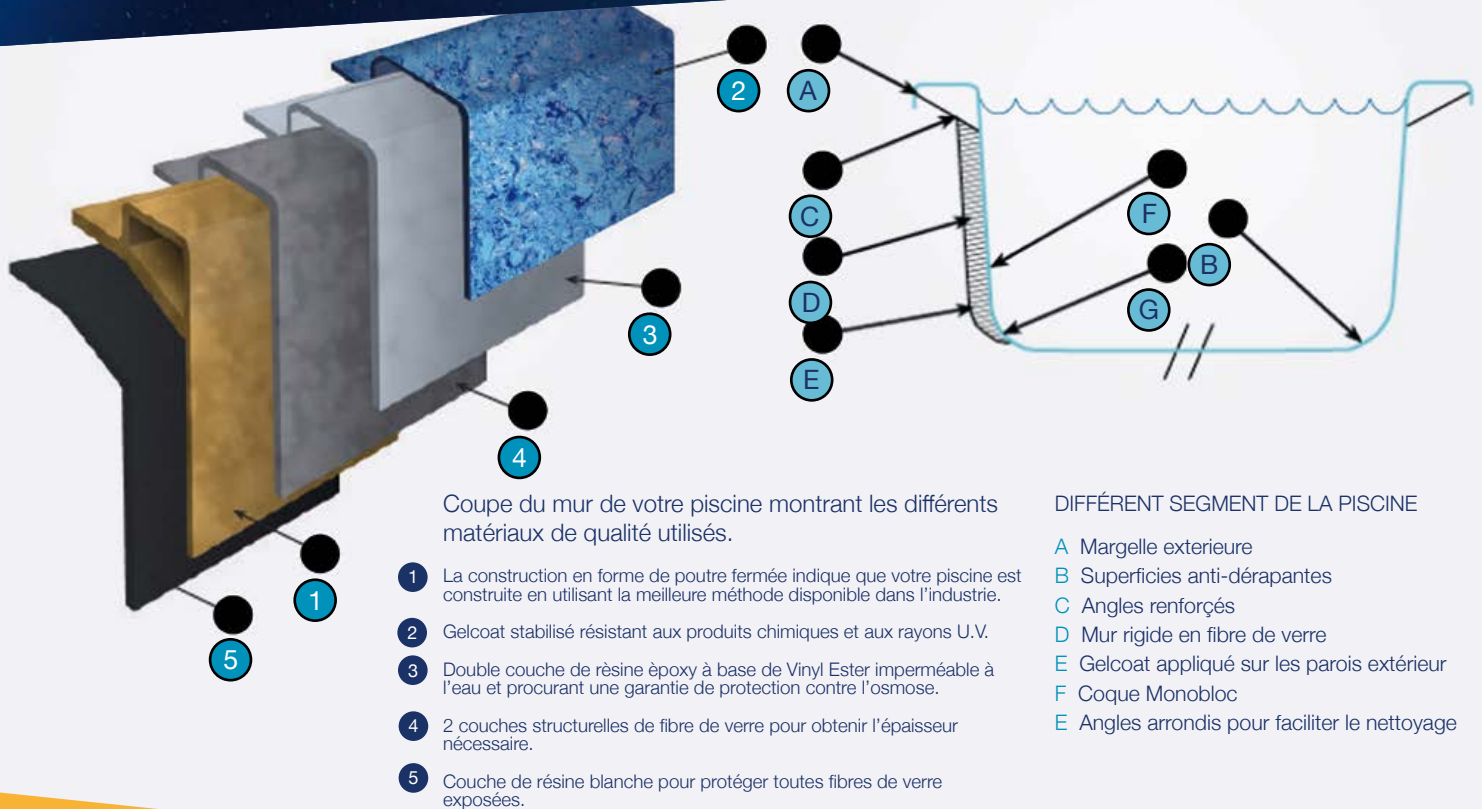

Construction de la piscine

Pourquoi
acheter
une
piscine
Freedom?

- Fabriquées en Europe sous le standard Australien très exigeant.
- Margelles intégrées permettant une installation sans ceinture béton.
- Innovation constante dans le but d'améliorer nos produits.
- Qualité des matériaux: nous sélectionnons les composants et les équipements parmi les fournisseurs les plus réputés dans notre secteur.
- Nos piscines passent par un contrôle de qualité rigoureux une fois fabriquées.
- Entretien facile grâce aux angles arrondis et sans rebords intérieurs.
- Designs d'avant-garde sur tous nos modèles.
- Fonctionnelle et fiable.
- Le meilleur rapport qualité/prix.
- Utilisation de produits chimiques réduite grâce à des parois lisses et traitées contre les algues.
- la finition gelcoat se nettoie facilement et résiste aux taches.
- modèles innovants, formes et tailles multiples avec 18 couleurs disponibles.
- Finitions marbrées "Marble Tech" exclusives.
- Barrière chimique contre l'osmose.
- Toutes les surfaces planes sont anti-dérapantes pour une sécurité optimale.
- Couchette Balnéo disponible sur certains modèles.
- installation en 3 jours.