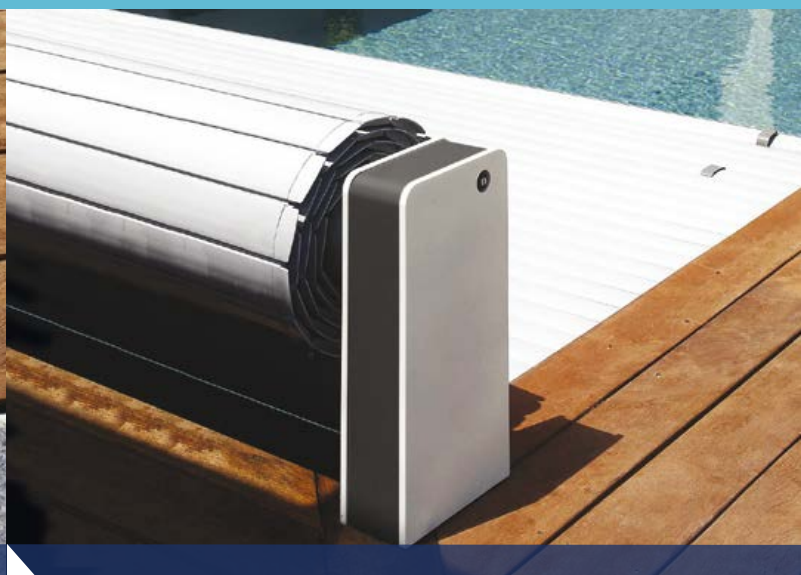

VOLETS HORS SOL ET IMMERGÉ

Fabriqués en France par Fluidra, ces volets de qualité sont aux normes de sécurité Française NF P90 – 308, ils s'adaptent à tous nos modèles aux formes rectangulaires ou avec escaliers romans, disponibles en plusieurs couleurs de lames, manuels ou électriques, nos revendeurs sauront vous conseiller sur le modèle qui vous conviendra le mieux.