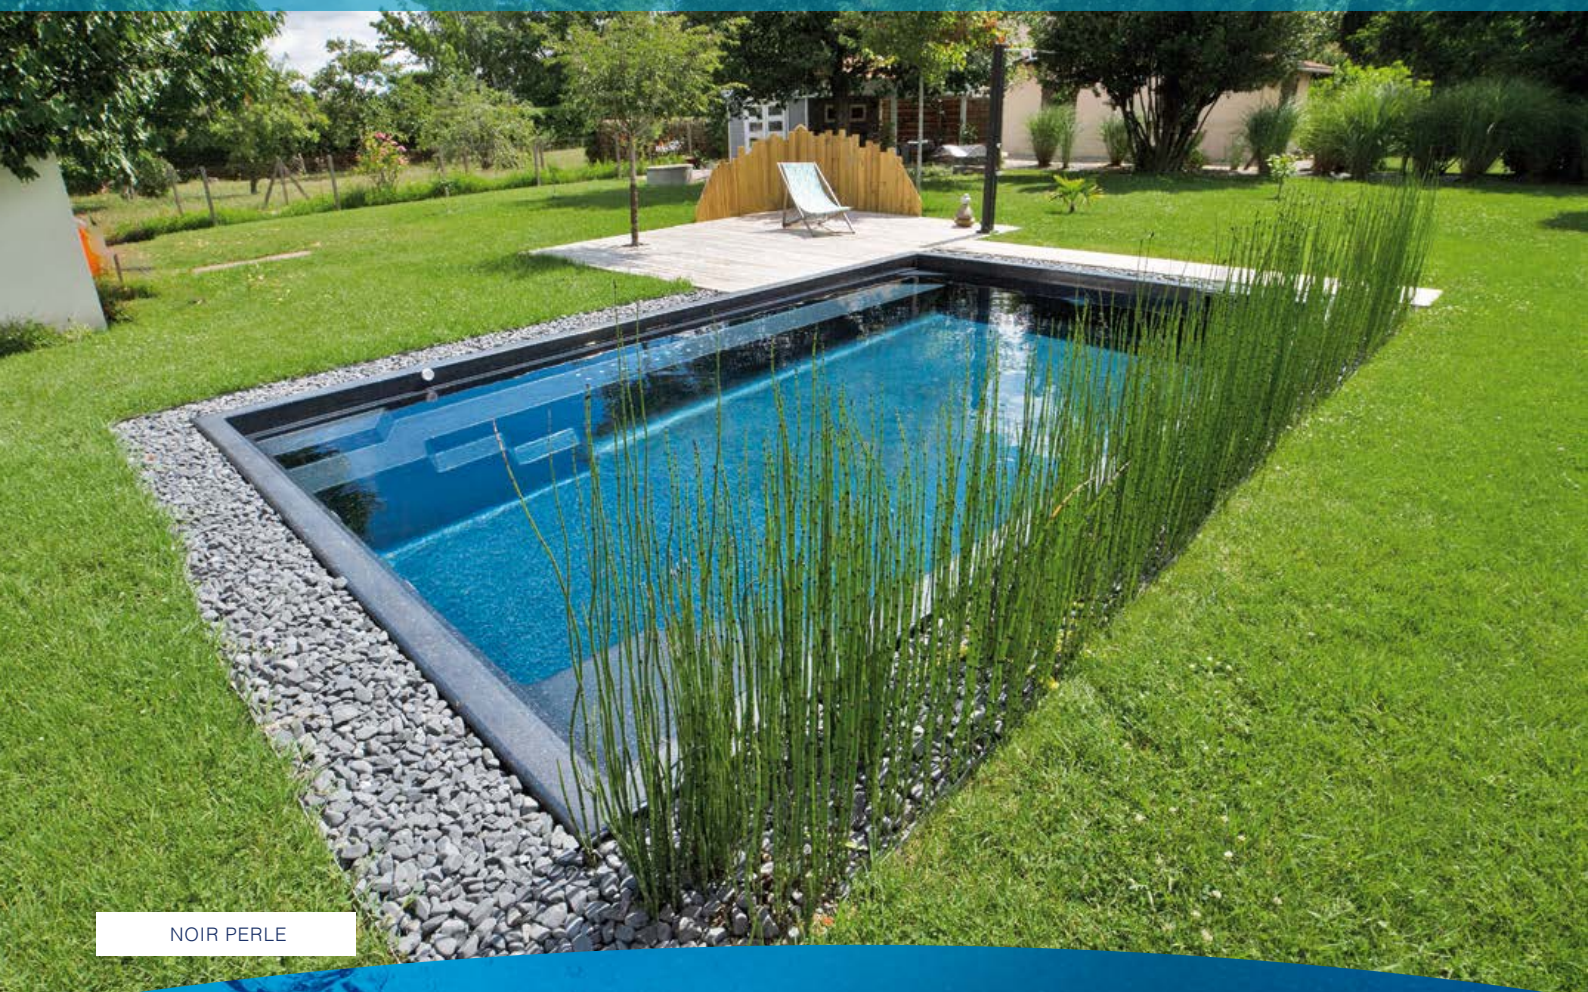

Atlantis

NOIR PERLE

La particularité de cette gamme est qu'elle possède un banc installé sur toute la longueur, idéal pour la famille, des jets balneo peuvent s'installer sur le banc pour le plaisir de tous.

Atlantis 10 AVEC VOILET IMMERGÉ

PROFONDEUR 1,20 / 1,80 M.

DIMENSIONS EXTÉRIEURES 10,40 x 4,05 M.