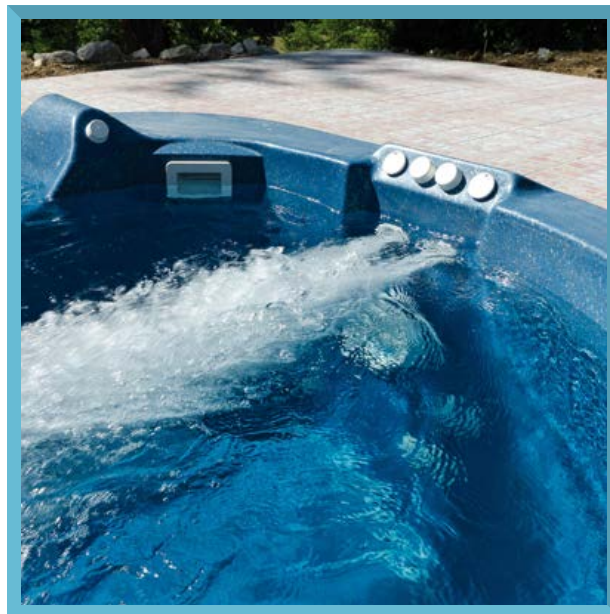

Cette Petite piscine que l'on peut comparer à un spa de nage est équipé d'une double nage contre courant, d'une couchette balnéo et de 3 jets type spa sur le retour filtration, Sa dimension inférieure à 10 m<sup>2</sup> vous permet de l'installer sans demande préalable de travaux.